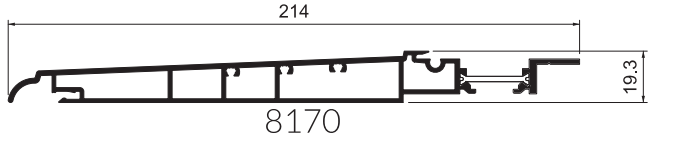

DORMANTS

OUVRANTS

PROFILS COMPLEMENTAIRES

REF.	DESIGNATION
	DORMANT
5700	Dormant base 70
5706	Dormant large 70
5730	Dormant isolation extérieure
5709	Seuil PMR
5712	Prise de feuillure rapportée
	OUVRANT
5719	Ouvrant fenêtre
5715	Ouvrant serrure porte légère
5712	Battue rapportée
5708	Profil projeté et basculant
5707	Profil basculant
5722	Rejet d'eau porte brosse
	PROFILS COMPLEMENTAIRES
5734	Traverse 88mm
5713	Traverse 150mm
8171	Pièce d'appui isolation 100 à 140
8170	Pièce d'appui isolation 160 à 200
5492	Parclose
5491	Parclose
5493	Parclose
5438	Parclose
5437	Parclose
5439	Parclose
182008	Joint cadre

PORTE PLANE 70 - Série 4700

DORMANT

OUVRANT

PROFILS COMPLEMENTAIRES

REF.	DESIGNATION
	DORMANT
4710	Dormant porte plane
4713	Seuil porte plane
	OUVRANT
4711	Ouvrant Z porte plane
4712	Ouvrant T porte plane
4716	Porte brosse à clipper
4568	Rejet d'eau à clipper
	PROFILS COMPLEMENTAIRES
5472	Traverse ouvrant visible
5564	Main courante Ø 50
3213	Liaison dormant
3411	Parclose
5493	Parclose
5491	Parclose
5492	Parclose