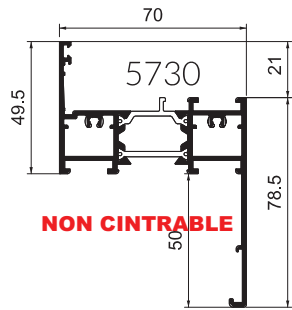

DORMANTS

OUVRANTS

PROFILS COMPLEMENTAIRES

REF.	DESIGNATION
	DORMANT
5700	Dormant base 70
5706	Dormant large 70
5730	Dormant isolation extérieure
5709	Seuil PMR
5712	Prise de feuillure rapportée
	OUVRANT
5719	Ouvrant fenêtre
5715	Ouvrant serrure porte légère
5712	Battue rapportée
5708	Profil projeté et basculant
5707	Profil basculant
5722	Rejet d'eau porte brosse
	PROFILS COMPLEMENTAIRES
5734	Traverse 88mm
5713	Traverse 150mm
8171	Pièce d'appui isolation 100 à 140
8170	Pièce d'appui isolation 160 à 200
5492	Parclose
5491	Parclose
5493	Parclose
5438	Parclose
5437	Parclose
5439	Parclose
182008	Joint cadre

PORTE PLANE 70 - Série 4700

DORMANT

OUVRANT

PROFILS COMPLEMENTAIRES

REF.	DESIGNATION
	DORMANT
4710	Dormant porte plane
4713	Seuil porte plane
	OUVRANT
4711	Ouvrant Z porte plane
4712	Ouvrant T porte plane
4716	Porte brosse à clipper
4568	Rejet d'eau à clipper
	PROFILS COMPLEMENTAIRES
5472	Traverse ouvrant visible
5564	Main courante Ø 50
3213	Liaison dormant
3411	Parclose
5493	Parclose
5491	Parclose
5492	Parclose