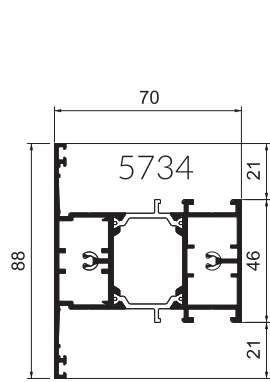

DORMANTS

OUVRANTS

PROFILS COMPLEMENTAIRES

REF.	DESIGNATION
	DORMANT
5700	Dormant base 70
5706	Dormant large 70
5730	Dormant isolation extérieure
5709	Seuil PMR
5712	Prise de feuillure rapportée
	OUVRANT
5719	Ouvrant fenêtre
5715	Ouvrant serrure porte légère
5712	Battue rapportée
5708	Profil projeté et basculant
5707	Profil basculant
5722	Rejet d'eau porte brosse
	PROFILS COMPLEMENTAIRES
5734	Traverse 88mm
5713	Traverse 150mm
8171	Pièce d'appui isolation 100 à 140
8170	Pièce d'appui isolation 160 à 200
5492	Parclose
5491	Parclose
5493	Parclose
5438	Parclose
5437	Parclose
5439	Parclose
182008	Joint cadre

PORTE PLANE 70 - Série 4700

DORMANT

OUVRANT

PROFILS COMPLEMENTAIRES

REF.	DESIGNATION
	DORMANT
4710	Dormant porte plane
4713	Seuil porte plane
	OUVRANT
4711	Ouvrant Z porte plane
4712	Ouvrant T porte plane
4716	Porte brosse à clipper
4568	Rejet d'eau à clipper
	PROFILS COMPLEMENTAIRES
5472	Traverse ouvrant visible
5564	Main courante Ø 50
3213	Liaison dormant
3411	Parclose
5493	Parclose
5491	Parclose
5492	Parclose