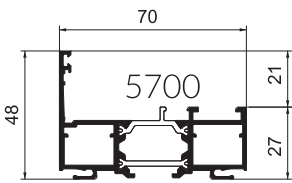

DORMANTS

OUVRANTS

PROFILS COMPLEMENTAIRES

REF.	DESIGNATION
	DORMANT
5700	Dormant base 70
5706	Dormant large 70
5730	Dormant isolation extérieure
5709	Seuil PMR
5712	Prise de feuillure rapportée
	OUVRANT
5719	Ouvrant fenêtre
5715	Ouvrant serrure porte légère
5712	Battue rapportée
5708	Profil projeté et basculant
5707	Profil basculant
5722	Rejet d'eau porte brosse
	PROFILS COMPLEMENTAIRES
5734	Traverse 88mm
5713	Traverse 150mm
8171	Pièce d'appui isolation 100 à 140
8170	Pièce d'appui isolation 160 à 200
5492	Parclose
5491	Parclose
5493	Parclose
5438	Parclose
5437	Parclose
5439	Parclose
182008	Joint cadre

PORTE PLANE 70 - Série 4700

DORMANT

OUVRANT

PROFILS COMPLEMENTAIRES

REF.	DESIGNATION
	DORMANT
4710	Dormant porte plane
4713	Seuil porte plane
	OUVRANT
4711	Ouvrant Z porte plane
4712	Ouvrant T porte plane
4716	Porte brosse à clipper
4568	Rejet d'eau à clipper
	PROFILS COMPLEMENTAIRES
5472	Traverse ouvrant visible
5564	Main courante Ø 50
3213	Liaison dormant
3411	Parclose
5493	Parclose
5491	Parclose
5492	Parclose