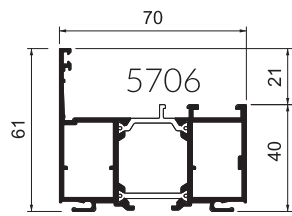

DORMANTS

OUVRANTS

PROFILS COMPLEMENTAIRES

REF.	DESIGNATION
	DORMANT
5700	Dormant base 70
5706	Dormant large 70
5730	Dormant isolation extérieure
5709	Seuil PMR
5712	Prise de feuillure rapportée
	OUVRANT
5719	Ouvrant fenêtre
5715	Ouvrant serrure porte légère
5712	Battue rapportée
5708	Profil projeté et basculant
5707	Profil basculant
5722	Rejet d'eau porte brosse
	PROFILS COMPLEMENTAIRES
5734	Traverse 88mm
5713	Traverse 150mm
8171	Pièce d'appui isolation 100 à 140
8170	Pièce d'appui isolation 160 à 200
5492	Parclose
5491	Parclose
5493	Parclose
5438	Parclose
5437	Parclose
5439	Parclose
182008	Joint cadre

PORTE PLANE 70 - Série 4700

DORMANT

OUVRANT

PROFILS COMPLEMENTAIRES

REF.	DESIGNATION
	DORMANT
4710	Dormant porte plane
4713	Seuil porte plane
	OUVRANT
4711	Ouvrant Z porte plane
4712	Ouvrant T porte plane
4716	Porte brosse à clipper
4568	Rejet d'eau à clipper
	PROFILS COMPLEMENTAIRES
5472	Traverse ouvrant visible
5564	Main courante Ø 50
3213	Liaison dormant
3411	Parclose
5493	Parclose
5491	Parclose
5492	Parclose