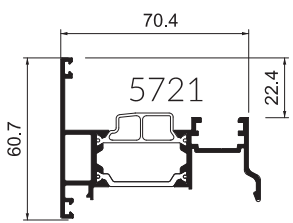

DORMANTS

OUVRANTS

PROFILS COMPLEMENTAIRES

REF.	DESIGNATION
	DORMANT
5700	Dormant base 70
5706	Dormant large 70
5730	Dormant isolation extérieure
5709	Seuil PMR
5712	Prise de feuillure rapportée
	OUVRANT
5719	Ouvrant fenêtre
5715	Ouvrant serrure porte légère
5712	Battue rapportée
5708	Profil projeté et basculant
5707	Profil basculant
5722	Rejet d'eau porte brosse
	PROFILS COMPLEMENTAIRES
5734	Traverse 88mm
5713	Traverse 150mm
8171	Pièce d'appui isolation 100 à 140
8170	Pièce d'appui isolation 160 à 200
5492	Parclose
5491	Parclose
5493	Parclose
5438	Parclose
5437	Parclose
5439	Parclose
182008	Joint cadre

PORTE PLANE 70 - Série 4700

DORMANT

OUVRANT

PROFILS COMPLEMENTAIRES

REF.	DESIGNATION
	DORMANT
4710	Dormant porte plane
4713	Seuil porte plane
	OUVRANT
4711	Ouvrant Z porte plane
4712	Ouvrant T porte plane
4716	Porte brosse à clipper
4568	Rejet d'eau à clipper
	PROFILS COMPLEMENTAIRES
5472	Traverse ouvrant visible
5564	Main courante Ø 50
3213	Liaison dormant
3411	Parclose
5493	Parclose
5491	Parclose
5492	Parclose