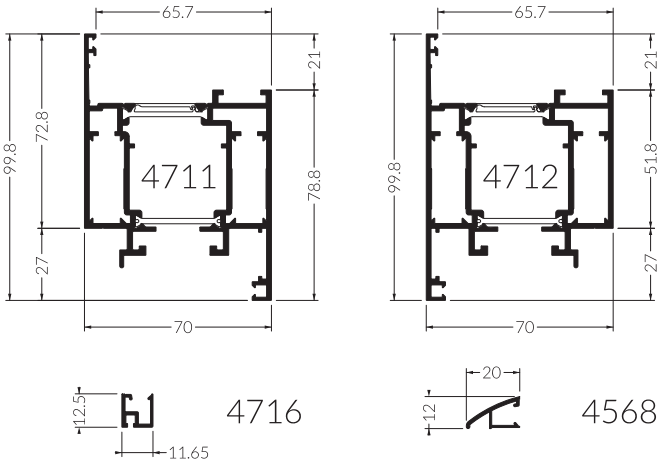

DORMANTS

OUVRANTS

PROFILS COMPLEMENTAIRES

REF.	DESIGNATION
	DORMANT
5700	Dormant base 70
5706	Dormant large 70
5730	Dormant isolation extérieure
5709	Seuil PMR
5712	Prise de feuillure rapportée
	OUVRANT
5719	Ouvrant fenêtre
5715	Ouvrant serrure porte légère
5712	Battue rapportée
5708	Profil projeté et basculant
5707	Profil basculant
5722	Rejet d'eau porte brosse
	PROFILS COMPLEMENTAIRES
5734	Traverse 88mm
5713	Traverse 150mm
8171	Pièce d'appui isolation 100 à 140
8170	Pièce d'appui isolation 160 à 200
5492	Parclose
5491	Parclose
5493	Parclose
5438	Parclose
5437	Parclose
5439	Parclose
182008	Joint cadre

PORTE PLANE 70 - Série 4700

DORMANT

OUVRANT

PROFILS COMPLEMENTAIRES

REF.	DESIGNATION
	DORMANT
4710	Dormant porte plane
4713	Seuil porte plane
	OUVRANT
4711	Ouvrant Z porte plane
4712	Ouvrant T porte plane
4716	Porte brosse à clipper
4568	Rejet d'eau à clipper
	PROFILS COMPLEMENTAIRES
5472	Traverse ouvrant visible
5564	Main courante Ø 50
3213	Liaison dormant
3411	Parclose
5493	Parclose
5491	Parclose
5492	Parclose