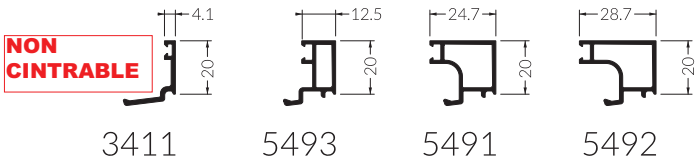

DORMANTS

OUVRANTS

PROFILS COMPLEMENTAIRES

REF.	DESIGNATION
	DORMANT
5700	Dormant base 70
5706	Dormant large 70
5730	Dormant isolation extérieure
5709	Seuil PMR
5712	Prise de feuillure rapportée
	OUVRANT
5719	Ouvrant fenêtre
5715	Ouvrant serrure porte légère
5712	Battue rapportée
5708	Profil projeté et basculant
5707	Profil basculant
5722	Rejet d'eau porte brosse
	PROFILS COMPLEMENTAIRES
5734	Traverse 88mm
5713	Traverse 150mm
8171	Pièce d'appui isolation 100 à 140
8170	Pièce d'appui isolation 160 à 200
5492	Parclose
5491	Parclose
5493	Parclose
5438	Parclose
5437	Parclose
5439	Parclose
182008	Joint cadre

PORTE PLANE 70 - Série 4700

DORMANT

OUVRANT

PROFILS COMPLEMENTAIRES

REF.	DESIGNATION
	DORMANT
4710	Dormant porte plane
4713	Seuil porte plane
	OUVRANT
4711	Ouvrant Z porte plane
4712	Ouvrant T porte plane
4716	Porte brosse à clipper
4568	Rejet d'eau à clipper
	PROFILS COMPLEMENTAIRES
5472	Traverse ouvrant visible
5564	Main courante Ø 50
3213	Liaison dormant
3411	Parclose
5493	Parclose
5491	Parclose
5492	Parclose