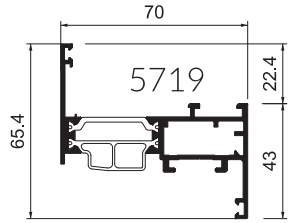

DORMANTS

OUVRANTS

PROFILS COMPLEMENTAIRES

REF.	DESIGNATION
	DORMANT
5700	Dormant base 70
5706	Dormant large 70
5730	Dormant isolation extérieure
5709	Seuil PMR
5712	Prise de feuillure rapportée
	OUVRANT
5719	Ouvrant fenêtre
5715	Ouvrant serrure porte légère
5712	Battue rapportée
5708	Profil projeté et basculant
5707	Profil basculant
5722	Rejet d'eau porte brosse
	PROFILS COMPLEMENTAIRES
5734	Traverse 88mm
5713	Traverse 150mm
8171	Pièce d'appui isolation 100 à 140
8170	Pièce d'appui isolation 160 à 200
5492	Parclose
5491	Parclose
5493	Parclose
5438	Parclose
5437	Parclose
5439	Parclose
182008	Joint cadre

PORTE PLANE 70 - Série 4700

DORMANT

OUVRANT

PROFILS COMPLEMENTAIRES

REF.	DESIGNATION
	DORMANT
4710	Dormant porte plane
4713	Seuil porte plane
	OUVRANT
4711	Ouvrant Z porte plane
4712	Ouvrant T porte plane
4716	Porte brosse à clipper
4568	Rejet d'eau à clipper
	PROFILS COMPLEMENTAIRES
5472	Traverse ouvrant visible
5564	Main courante Ø 50
3213	Liaison dormant
3411	Parclose
5493	Parclose
5491	Parclose
5492	Parclose