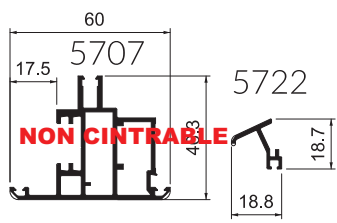

DORMANTS

OUVRANTS

PROFILS COMPLEMENTAIRES

REF.	DESIGNATION
	DORMANT
5700	Dormant base 70
5706	Dormant large 70
5730	Dormant isolation extérieure
5709	Seuil PMR
5712	Prise de feuillure rapportée
	OUVRANT
5719	Ouvrant fenêtre
5715	Ouvrant serrure porte légère
5712	Battue rapportée
5708	Profil projeté et basculant
5707	Profil basculant
5722	Rejet d'eau porte brosse
	PROFILS COMPLEMENTAIRES
5734	Traverse 88mm
5713	Traverse 150mm
8171	Pièce d'appui isolation 100 à 140
8170	Pièce d'appui isolation 160 à 200
5492	Parclose
5491	Parclose
5493	Parclose
5438	Parclose
5437	Parclose
5439	Parclose
182008	Joint cadre

PORTE PLANE 70 - Série 4700

DORMANT

OUVRANT

PROFILS COMPLEMENTAIRES

REF.	DESIGNATION
	DORMANT
4710	Dormant porte plane
4713	Seuil porte plane
	OUVRANT
4711	Ouvrant Z porte plane
4712	Ouvrant T porte plane
4716	Porte brosse à clipper
4568	Rejet d'eau à clipper
	PROFILS COMPLEMENTAIRES
5472	Traverse ouvrant visible
5564	Main courante Ø 50
3213	Liaison dormant
3411	Parclose
5493	Parclose
5491	Parclose
5492	Parclose