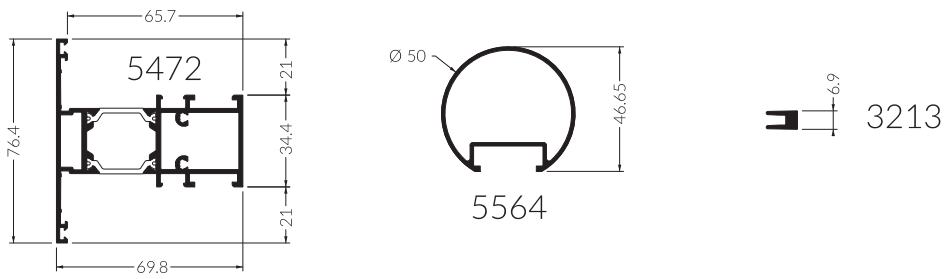

DORMANTS

OUVRANTS

PROFILS COMPLEMENTAIRES

REF.	DESIGNATION
	DORMANT
5700	Dormant base 70
5706	Dormant large 70
5730	Dormant isolation extérieure
5709	Seuil PMR
5712	Prise de feuillure rapportée
	OUVRANT
5719	Ouvrant fenêtre
5715	Ouvrant serrure porte légère
5712	Battue rapportée
5708	Profil projeté et basculant
5707	Profil basculant
5722	Rejet d'eau porte brosse
	PROFILS COMPLEMENTAIRES
5734	Traverse 88mm
5713	Traverse 150mm
8171	Pièce d'appui isolation 100 à 140
8170	Pièce d'appui isolation 160 à 200
5492	Parclose
5491	Parclose
5493	Parclose
5438	Parclose
5437	Parclose
5439	Parclose
182008	Joint cadre

PORTE PLANE 70 - Série 4700

DORMANT

OUVRANT

PROFILS COMPLEMENTAIRES

REF.	DESIGNATION
	DORMANT
4710	Dormant porte plane
4713	Seuil porte plane
	OUVRANT
4711	Ouvrant Z porte plane
4712	Ouvrant T porte plane
4716	Porte brosse à clipper
4568	Rejet d'eau à clipper
	PROFILS COMPLEMENTAIRES
5472	Traverse ouvrant visible
5564	Main courante Ø 50
3213	Liaison dormant
3411	Parclose
5493	Parclose
5491	Parclose
5492	Parclose