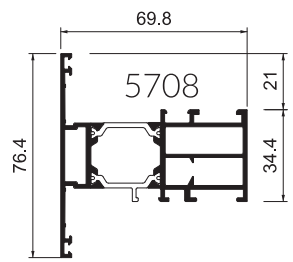

DORMANTS

OUVRANTS

PROFILS COMPLEMENTAIRES

REF.	DESIGNATION
	DORMANT
5700	Dormant base 70
5706	Dormant large 70
5730	Dormant isolation extérieure
5709	Seuil PMR
5712	Prise de feuillure rapportée
	OUVRANT
5719	Ouvrant fenêtre
5715	Ouvrant serrure porte légère
5712	Battue rapportée
5708	Profil projeté et basculant
5707	Profil basculant
5722	Rejet d'eau porte brosse
	PROFILS COMPLEMENTAIRES
5734	Traverse 88mm
5713	Traverse 150mm
8171	Pièce d'appui isolation 100 à 140
8170	Pièce d'appui isolation 160 à 200
5492	Parclose
5491	Parclose
5493	Parclose
5438	Parclose
5437	Parclose
5439	Parclose
182008	Joint cadre

PORTE PLANE 70 - Série 4700

DORMANT

OUVRANT

PROFILS COMPLEMENTAIRES

REF.	DESIGNATION
	DORMANT
4710	Dormant porte plane
4713	Seuil porte plane
	OUVRANT
4711	Ouvrant Z porte plane
4712	Ouvrant T porte plane
4716	Porte brosse à clipper
4568	Rejet d'eau à clipper
	PROFILS COMPLEMENTAIRES
5472	Traverse ouvrant visible
5564	Main courante Ø 50
3213	Liaison dormant
3411	Parclose
5493	Parclose
5491	Parclose
5492	Parclose