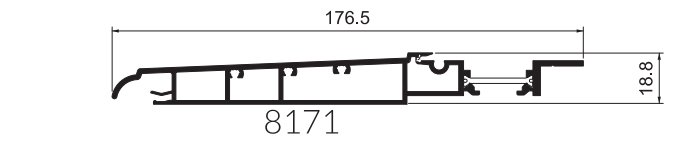

DORMANTS

OUVRANTS

PROFILS COMPLEMENTAIRES

REF.	DESIGNATION
	DORMANT
5700	Dormant base 70
5706	Dormant large 70
5730	Dormant isolation extérieure
5709	Seuil PMR
5712	Prise de feuillure rapportée
	OUVRANT
5719	Ouvrant fenêtre
5715	Ouvrant serrure porte légère
5712	Battue rapportée
5708	Profil projeté et basculant
5707	Profil basculant
5722	Rejet d'eau porte brosse
	PROFILS COMPLEMENTAIRES
5734	Traverse 88mm
5713	Traverse 150mm
8171	Pièce d'appui isolation 100 à 140
8170	Pièce d'appui isolation 160 à 200
5492	Parclose
5491	Parclose
5493	Parclose
5438	Parclose
5437	Parclose
5439	Parclose
182008	Joint cadre

PORTE PLANE 70 - Série 4700

DORMANT

OUVRANT

PROFILS COMPLEMENTAIRES

REF.	DESIGNATION
	DORMANT
4710	Dormant porte plane
4713	Seuil porte plane
	OUVRANT
4711	Ouvrant Z porte plane
4712	Ouvrant T porte plane
4716	Porte brosse à clipper
4568	Rejet d'eau à clipper
	PROFILS COMPLEMENTAIRES
5472	Traverse ouvrant visible
5564	Main courante Ø 50
3213	Liaison dormant
3411	Parclose
5493	Parclose
5491	Parclose
5492	Parclose