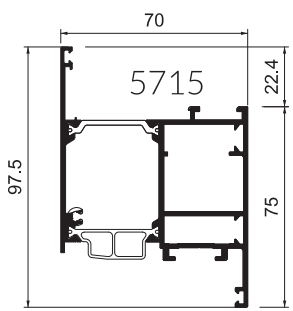

DORMANTS

OUVRANTS

PROFILS COMPLEMENTAIRES

REF.	DESIGNATION
	DORMANT
5700	Dormant base 70
5706	Dormant large 70
5730	Dormant isolation extérieure
5709	Seuil PMR
5712	Prise de feuillure rapportée
	OUVRANT
5719	Ouvrant fenêtre
5715	Ouvrant serrure porte légère
5712	Battue rapportée
5708	Profil projeté et basculant
5707	Profil basculant
5722	Rejet d'eau porte brosse
	PROFILS COMPLEMENTAIRES
5734	Traverse 88mm
5713	Traverse 150mm
8171	Pièce d'appui isolation 100 à 140
8170	Pièce d'appui isolation 160 à 200
5492	Parclose
5491	Parclose
5493	Parclose
5438	Parclose
5437	Parclose
5439	Parclose
182008	Joint cadre

PORTE PLANE 70 - Série 4700

DORMANT

OUVRANT

PROFILS COMPLEMENTAIRES

REF.	DESIGNATION
	DORMANT
4710	Dormant porte plane
4713	Seuil porte plane
	OUVRANT
4711	Ouvrant Z porte plane
4712	Ouvrant T porte plane
4716	Porte brosse à clipper
4568	Rejet d'eau à clipper
	PROFILS COMPLEMENTAIRES
5472	Traverse ouvrant visible
5564	Main courante Ø 50
3213	Liaison dormant
3411	Parclose
5493	Parclose
5491	Parclose
5492	Parclose