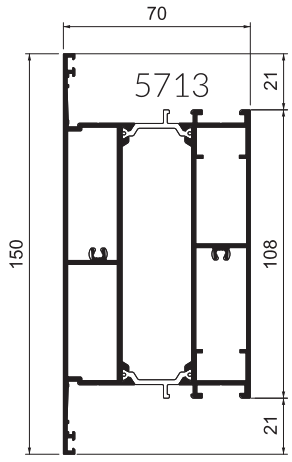

DORMANTS

OUVRANTS

PROFILS COMPLEMENTAIRES

REF.	DESIGNATION
	DORMANT
5700	Dormant base 70
5706	Dormant large 70
5730	Dormant isolation extérieure
5709	Seuil PMR
5712	Prise de feuillure rapportée
	OUVRANT
5719	Ouvrant fenêtre
5715	Ouvrant serrure porte légère
5712	Battue rapportée
5708	Profil projeté et basculant
5707	Profil basculant
5722	Rejet d'eau porte brosse
	PROFILS COMPLEMENTAIRES
5734	Traverse 88mm
5713	Traverse 150mm
8171	Pièce d'appui isolation 100 à 140
8170	Pièce d'appui isolation 160 à 200
5492	Parclose
5491	Parclose
5493	Parclose
5438	Parclose
5437	Parclose
5439	Parclose
182008	Joint cadre

PORTE PLANE 70 - Série 4700

DORMANT

OUVRANT

PROFILS COMPLEMENTAIRES

REF.	DESIGNATION
	DORMANT
4710	Dormant porte plane
4713	Seuil porte plane
	OUVRANT
4711	Ouvrant Z porte plane
4712	Ouvrant T porte plane
4716	Porte brosse à clipper
4568	Rejet d'eau à clipper
	PROFILS COMPLEMENTAIRES
5472	Traverse ouvrant visible
5564	Main courante Ø 50
3213	Liaison dormant
3411	Parclose
5493	Parclose
5491	Parclose
5492	Parclose