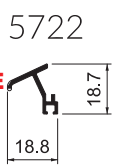

DORMANTS

OUVRANTS

PROFILS COMPLEMENTAIRES

REF.	DESIGNATION
	DORMANT
5700	Dormant base 70
5706	Dormant large 70
5730	Dormant isolation extérieure
5709	Seuil PMR
5712	Prise de feuillure rapportée
	OUVRANT
5719	Ouvrant fenêtre
5715	Ouvrant serrure porte légère
5712	Battue rapportée
5708	Profil projeté et basculant
5707	Profil basculant
5722	Rejet d'eau porte brosse
	PROFILS COMPLEMENTAIRES
5734	Traverse 88mm
5713	Traverse 150mm
8171	Pièce d'appui isolation 100 à 140
8170	Pièce d'appui isolation 160 à 200
5492	Parclose
5491	Parclose
5493	Parclose
5438	Parclose
5437	Parclose
5439	Parclose
182008	Joint cadre

PORTE PLANE 70 - Série 4700

DORMANT

OUVRANT

PROFILS COMPLEMENTAIRES

REF.	DESIGNATION
	DORMANT
4710	Dormant porte plane
4713	Seuil porte plane
	OUVRANT
4711	Ouvrant Z porte plane
4712	Ouvrant T porte plane
4716	Porte brosse à clipper
4568	Rejet d'eau à clipper
	PROFILS COMPLEMENTAIRES
5472	Traverse ouvrant visible
5564	Main courante Ø 50
3213	Liaison dormant
3411	Parclose
5493	Parclose
5491	Parclose
5492	Parclose