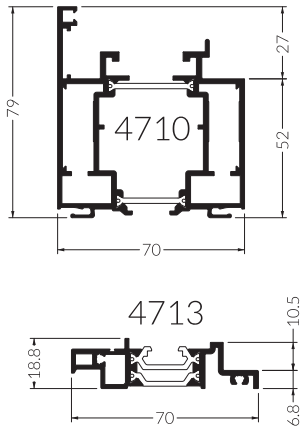

DORMANTS

OUVRANTS

PROFILS COMPLEMENTAIRES

REF.	DESIGNATION
	DORMANT
5700	Dormant base 70
5706	Dormant large 70
5730	Dormant isolation extérieure
5709	Seuil PMR
5712	Prise de feuillure rapportée
	OUVRANT
5719	Ouvrant fenêtre
5715	Ouvrant serrure porte légère
5712	Battue rapportée
5708	Profil projeté et basculant
5707	Profil basculant
5722	Rejet d'eau porte brosse
	PROFILS COMPLEMENTAIRES
5734	Traverse 88mm
5713	Traverse 150mm
8171	Pièce d'appui isolation 100 à 140
8170	Pièce d'appui isolation 160 à 200
5492	Parclose
5491	Parclose
5493	Parclose
5438	Parclose
5437	Parclose
5439	Parclose
182008	Joint cadre

PORTE PLANE 70 - Série 4700

DORMANT

OUVRANT

PROFILS COMPLEMENTAIRES

REF.	DESIGNATION
	DORMANT
4710	Dormant porte plane
4713	Seuil porte plane
	OUVRANT
4711	Ouvrant Z porte plane
4712	Ouvrant T porte plane
4716	Porte brosse à clipper
4568	Rejet d'eau à clipper
	PROFILS COMPLEMENTAIRES
5472	Traverse ouvrant visible
5564	Main courante Ø 50
3213	Liaison dormant
3411	Parclose
5493	Parclose
5491	Parclose
5492	Parclose