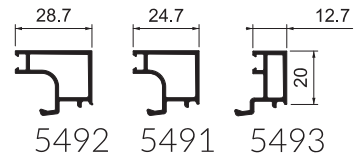

DORMANTS

OUVRANTS

PROFILS COMPLEMENTAIRES

REF.	DESIGNATION
	DORMANT
5700	Dormant base 70
5706	Dormant large 70
5730	Dormant isolation extérieure
5709	Seuil PMR
5712	Prise de feuillure rapportée
	OUVRANT
5719	Ouvrant fenêtre
5715	Ouvrant serrure porte légère
5712	Battue rapportée
5708	Profil projeté et basculant
5707	Profil basculant
5722	Rejet d'eau porte brosse
	PROFILS COMPLEMENTAIRES
5734	Traverse 88mm
5713	Traverse 150mm
8171	Pièce d'appui isolation 100 à 140
8170	Pièce d'appui isolation 160 à 200
5492	Parclose
5491	Parclose
5493	Parclose
5438	Parclose
5437	Parclose
5439	Parclose
182008	Joint cadre

PORTE PLANE 70 - Série 4700

DORMANT

OUVRANT

PROFILS COMPLEMENTAIRES

REF.	DESIGNATION
	DORMANT
4710	Dormant porte plane
4713	Seuil porte plane
	OUVRANT
4711	Ouvrant Z porte plane
4712	Ouvrant T porte plane
4716	Porte brosse à clipper
4568	Rejet d'eau à clipper
	PROFILS COMPLEMENTAIRES
5472	Traverse ouvrant visible
5564	Main courante Ø 50
3213	Liaison dormant
3411	Parclose
5493	Parclose
5491	Parclose
5492	Parclose