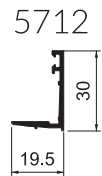

DORMANTS

OUVRANTS

PROFILS COMPLEMENTAIRES

REF.	DESIGNATION
	DORMANT
5700	Dormant base 70
5706	Dormant large 70
5730	Dormant isolation extérieure
5709	Seuil PMR
5712	Prise de feuillure rapportée
	OUVRANT
5719	Ouvrant fenêtre
5715	Ouvrant serrure porte légère
5712	Battue rapportée
5708	Profil projeté et basculant
5707	Profil basculant
5722	Rejet d'eau porte brosse
	PROFILS COMPLEMENTAIRES
5734	Traverse 88mm
5713	Traverse 150mm
8171	Pièce d'appui isolation 100 à 140
8170	Pièce d'appui isolation 160 à 200
5492	Parclose
5491	Parclose
5493	Parclose
5438	Parclose
5437	Parclose
5439	Parclose
182008	Joint cadre

PORTE PLANE 70 - Série 4700

DORMANT

OUVRANT

PROFILS COMPLEMENTAIRES

REF.	DESIGNATION
	DORMANT
4710	Dormant porte plane
4713	Seuil porte plane
	OUVRANT
4711	Ouvrant Z porte plane
4712	Ouvrant T porte plane
4716	Porte brosse à clipper
4568	Rejet d'eau à clipper
	PROFILS COMPLEMENTAIRES
5472	Traverse ouvrant visible
5564	Main courante Ø 50
3213	Liaison dormant
3411	Parclose
5493	Parclose
5491	Parclose
5492	Parclose