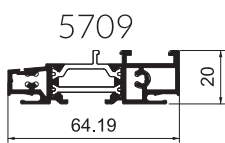

DORMANTS

OUVRANTS

PROFILS COMPLEMENTAIRES

REF.	DESIGNATION
	DORMANT
5700	Dormant base 70
5706	Dormant large 70
5730	Dormant isolation extérieure
5709	Seuil PMR
5712	Prise de feuillure rapportée
	OUVRANT
5719	Ouvrant fenêtre
5715	Ouvrant serrure porte légère
5712	Battue rapportée
5708	Profil projeté et basculant
5707	Profil basculant
5722	Rejet d'eau porte brosse
	PROFILS COMPLEMENTAIRES
5734	Traverse 88mm
5713	Traverse 150mm
8171	Pièce d'appui isolation 100 à 140
8170	Pièce d'appui isolation 160 à 200
5492	Parclose
5491	Parclose
5493	Parclose
5438	Parclose
5437	Parclose
5439	Parclose
182008	Joint cadre

PORTE PLANE 70 - Série 4700

DORMANT

OUVRANT

PROFILS COMPLEMENTAIRES

REF.	DESIGNATION
	DORMANT
4710	Dormant porte plane
4713	Seuil porte plane
	OUVRANT
4711	Ouvrant Z porte plane
4712	Ouvrant T porte plane
4716	Porte brosse à clipper
4568	Rejet d'eau à clipper
	PROFILS COMPLEMENTAIRES
5472	Traverse ouvrant visible
5564	Main courante Ø 50
3213	Liaison dormant
3411	Parclose
5493	Parclose
5491	Parclose
5492	Parclose