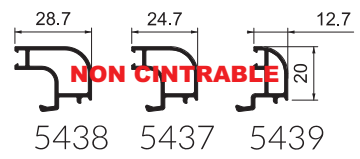

DORMANTS

OUVRANTS

PROFILS COMPLEMENTAIRES

REF.	DESIGNATION
	DORMANT
5700	Dormant base 70
5706	Dormant large 70
5730	Dormant isolation extérieure
5709	Seuil PMR
5712	Prise de feuillure rapportée
	OUVRANT
5719	Ouvrant fenêtre
5715	Ouvrant serrure porte légère
5712	Battue rapportée
5708	Profil projeté et basculant
5707	Profil basculant
5722	Rejet d'eau porte brosse
	PROFILS COMPLEMENTAIRES
5734	Traverse 88mm
5713	Traverse 150mm
8171	Pièce d'appui isolation 100 à 140
8170	Pièce d'appui isolation 160 à 200
5492	Parclose
5491	Parclose
5493	Parclose
5438	Parclose
5437	Parclose
5439	Parclose
182008	Joint cadre